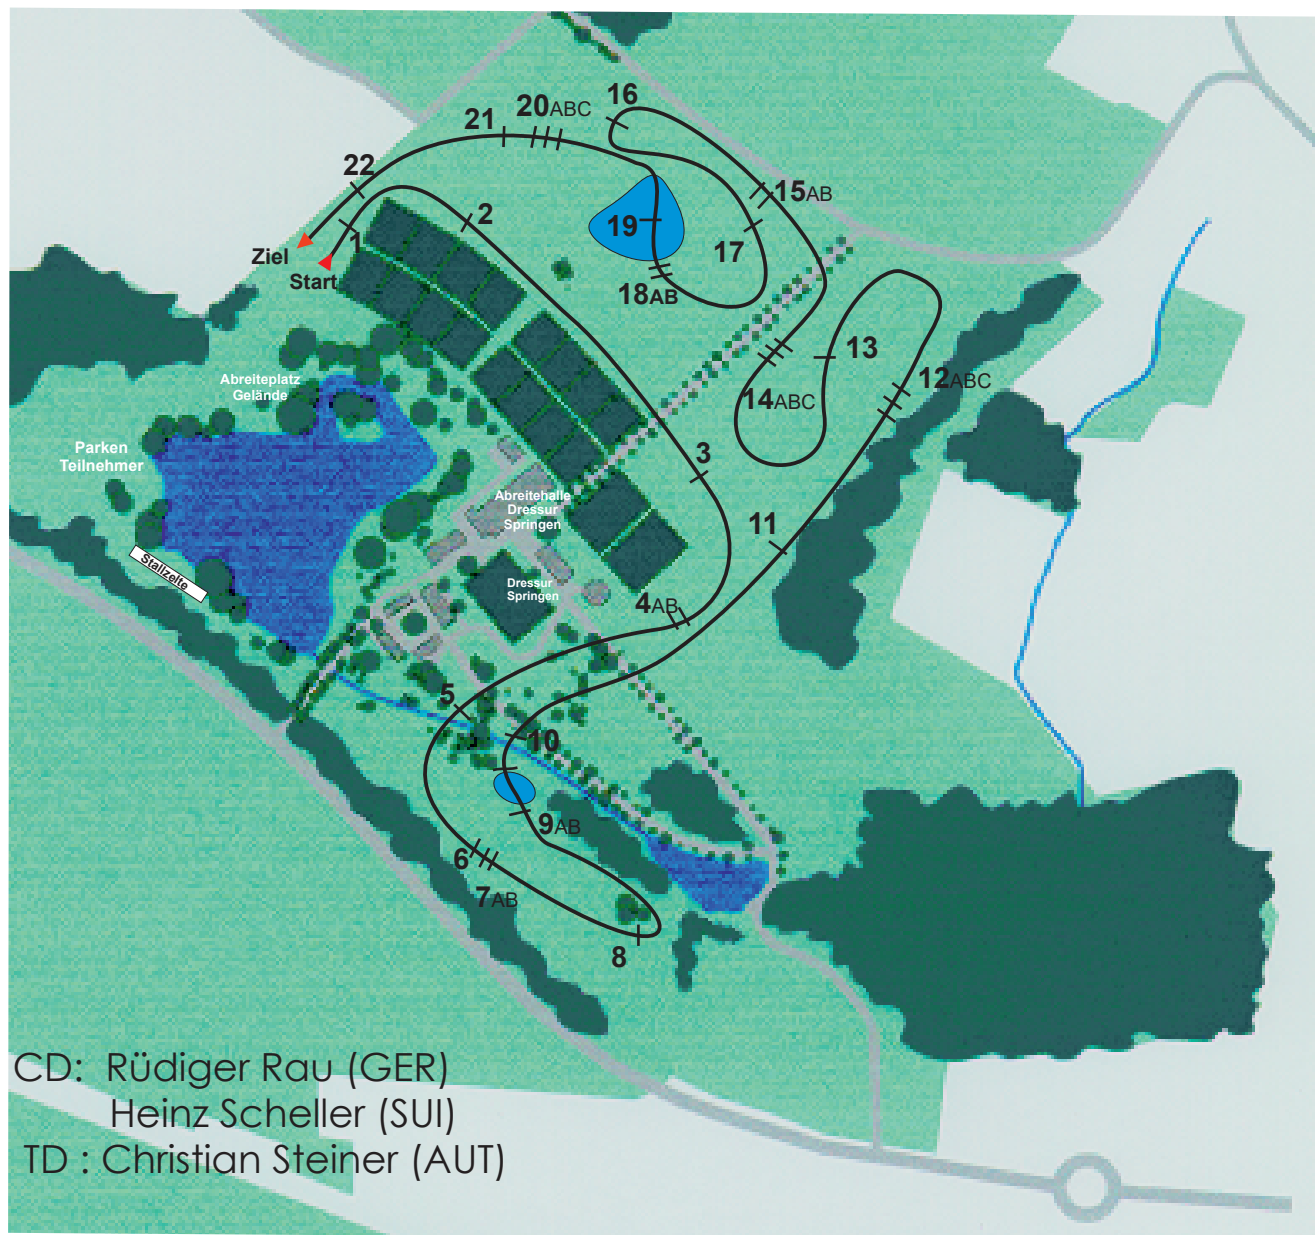

Gut Weiherhof Cross Country Event 2023

CCI 3* S

Schilder: Weiss

Länge: 3520 m

Tempo 550 m/min.

BZ: 6 min. 24 sec.

HZ: 12 min. 48 sec.

- 01 Start 2023
- 02 Hochzeitssprung
- 03 Health Balance Großer Oxer
- 04 AB Weiherhof
- 05 Graben der JMH Immobilien
- 06 Sybit's Fass
- 07 AB Porsche Zentrum
- 08 Ottilienquelle Schwarzwaldhaus
- 09 AB Gartengestaltung Ammann's Wasser
- 10 Sauter's Sitzbank
- 11 E. A. Mattes Schäfersprung
- 12 ABC IGS Coffin
- 13 Volksbank Mittlerer Neckar Franzosenhecke
- 14 ABC Devoucoux Weisser Fleck
- 15 AB Julius Bär's Absprung
- 16 Kentucky's Blumenbank
- 17 Uvex Graben
- 18 AB Sparkasse Hegau-Bodensee Wasser
- 19 Menold Bezler's Im Wasser
- 20 ABC Reitsport Krämer Kombination
- 21 Oma's Ecke
- 22 Finish 2023

CD: Rüdiger Rau (GER)
Heinz Scheller (SUI)
TD : Christian Steiner (AUT)