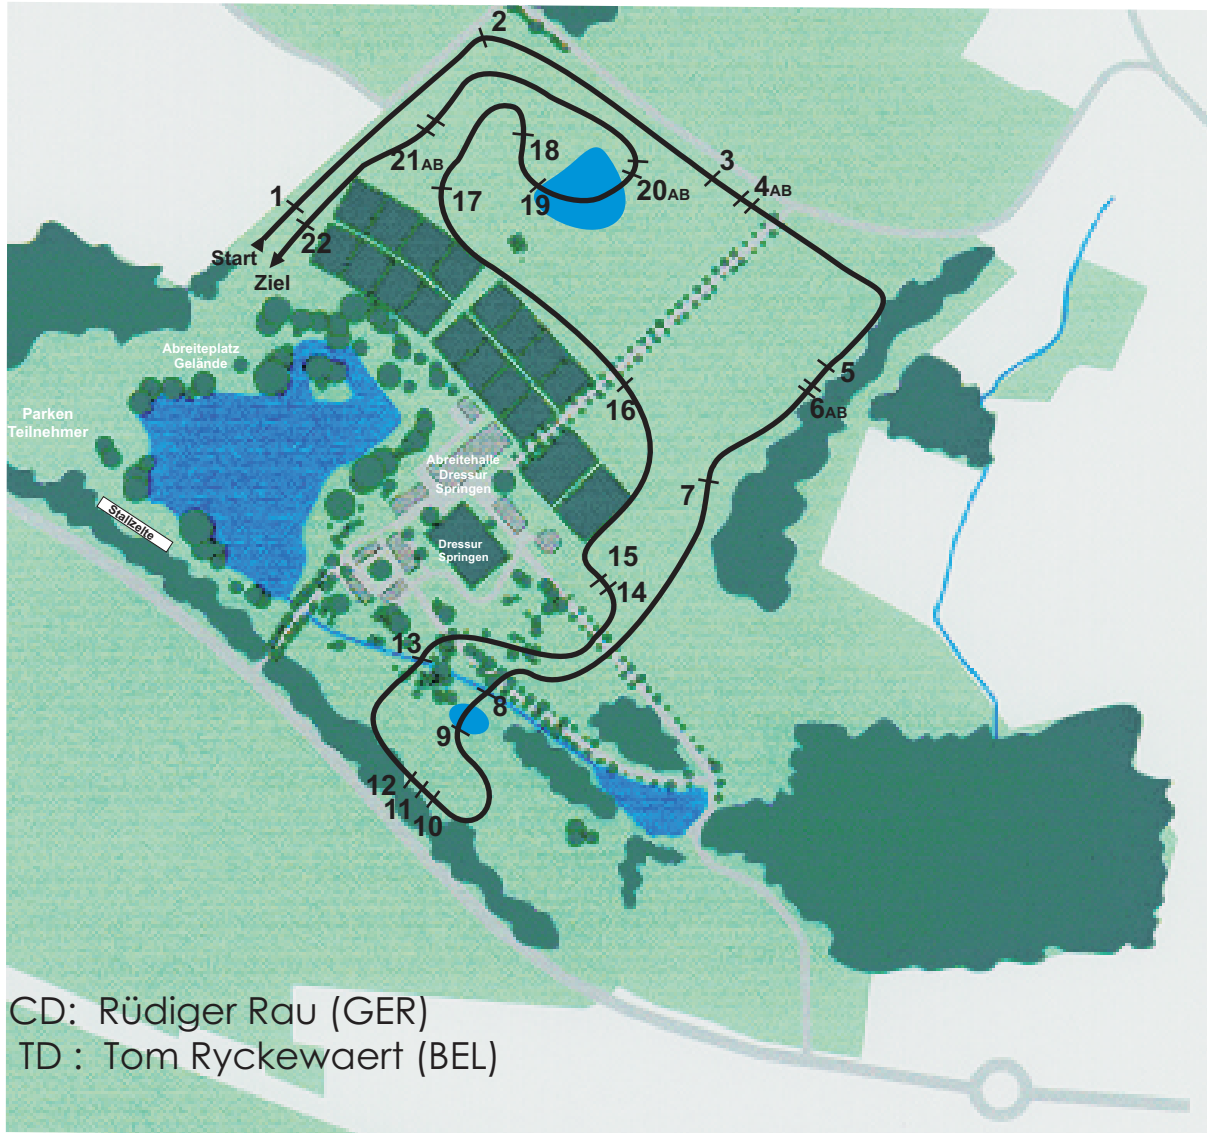

# 14. Gut Weiherhof Cross Country Event 2018

## CIC 1\*

CD: Rüdiger Rau (GER)  
TD: Tom Ryckewaert (BEL)

Schilder: blau  
Länge: ca. 3 100 m  
Tempo 520 m/min.  
BZ: min. sec.  
HZ: min. sec.

- |      |  |
|------|--|
| 01   | Ouvertüre 2018                         |
| 02   | Weidezaunprofi`s Hecke                 |
| 03   | Devoucoux Walze                        |
| 04AB | Devoucoux Aufsprung/Walze              |
| 05   | IGS Stamm                              |
| 06AB | IGS Coffin                             |
| 07   | Haus der Fa. Mobile Geländehindernisse |
| 08   | Health Balance Welle                   |
| 09   | Health Balance Welle                   |
| 10   | Pferdesafari Wall                      |
| 11   | Pferdesafari Wall                      |
| 12   | Pferdesafari Wall                      |
| 13   | Volksbank Esslingen Trakehner          |
| 14   | Sybit`s Eulenloch                      |
| 15   | Sybit`s Ecke                           |
| 16   | Stader`s Salatsprung                   |
| 17   | Weiherhof 2018                         |
| 18   | Schock`s Fensterwerke                  |
| 19   | Gohm Italia Wasser                     |
| 20AB | Stall Dürst`s Hecken                   |
| 21AB | Krämer Kistenkombination               |
| 22   | Einsterne Finale                       |