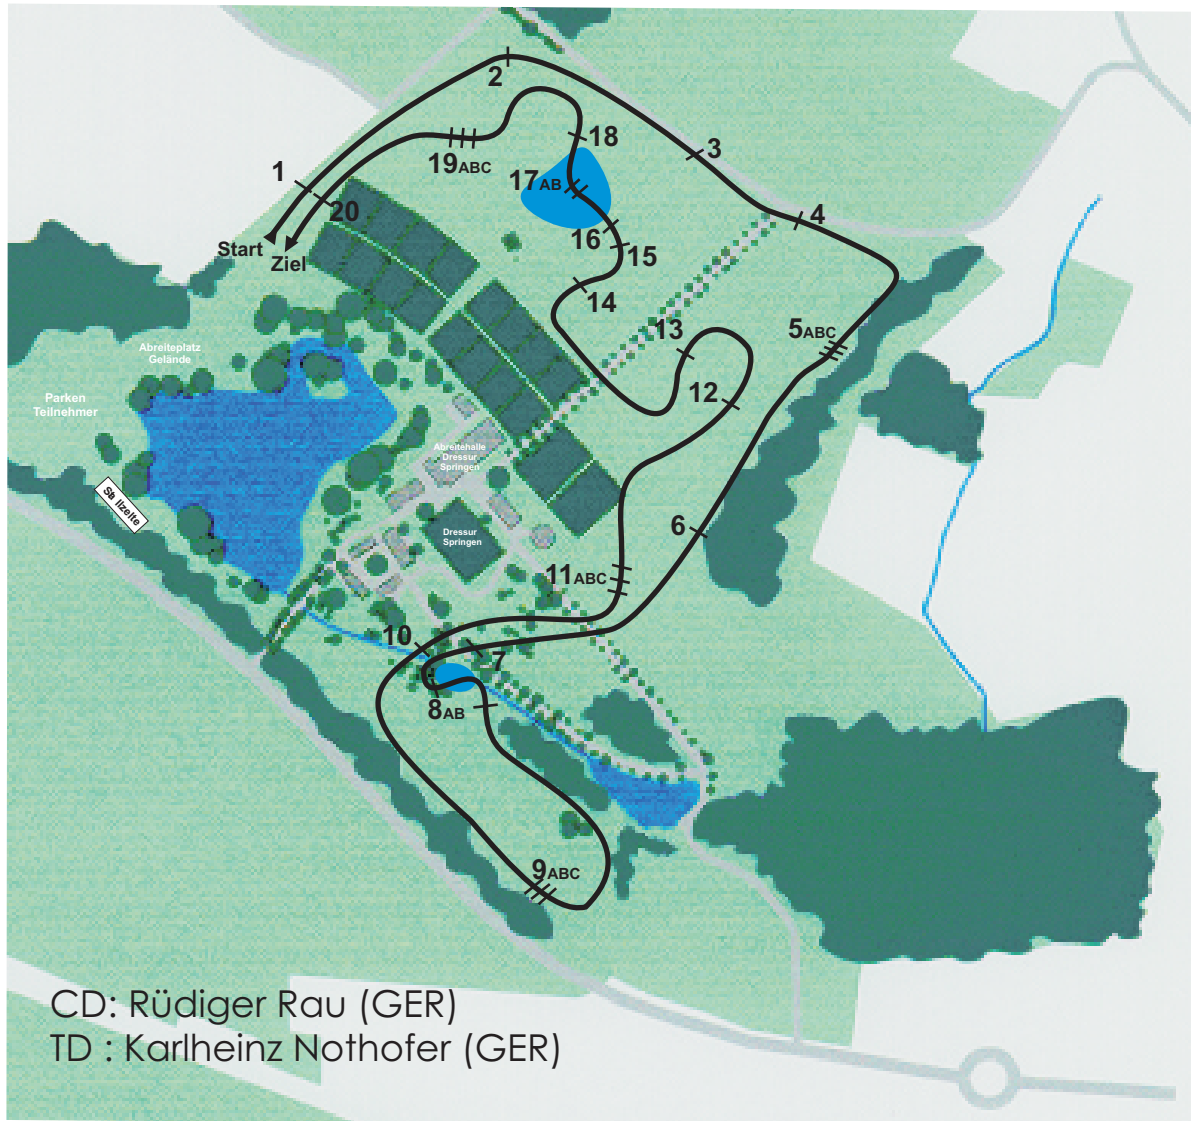

14. Gut Weiherhof Cross Country Event 2018

CIC 2*

CD: Rüdiger Rau (GER)
TD : Karlheinz Nothofer (GER)

Schilder: weiss
Länge: ca. 3300 m
Tempo: 550 m/min.
BZ: min. sec.
HZ: min. sec.

- 01 Ouverture 2018
- 02 Weidezaunprofi's Kehrbesensprung
- 03 Reitsport Boll's Graben
- 04 IPEA's Futterstelle
- 05ABC IGS Coffin
- 06 Haus der Fa.Mobile Geländehindernisse
- 07 FCA Bank
- 08 AB Health Balance Wasser
- 09 ABC Pferdesafari Wall
- 10 Volksbank Esslingen Trakehner
- 11 ABC Fässer der Sparkasse Hegau-Bodensee
- 12 Wohnraumgestaltung Häring's große Hecke
- 13 E.A.Mattes Schafherde
- 14 Sybit's Doppelhecke
- 15 Horse-Gym-2000 Hecke
- 16 Horse-Gym-2000 Tiefsprung
- 17AB Gohm Italia Wasser
- 18 Ammann's Blumentreppe
- 19ABC Krämer Hecke-Ecke-Hecke
- 20 Zweisterne Finale